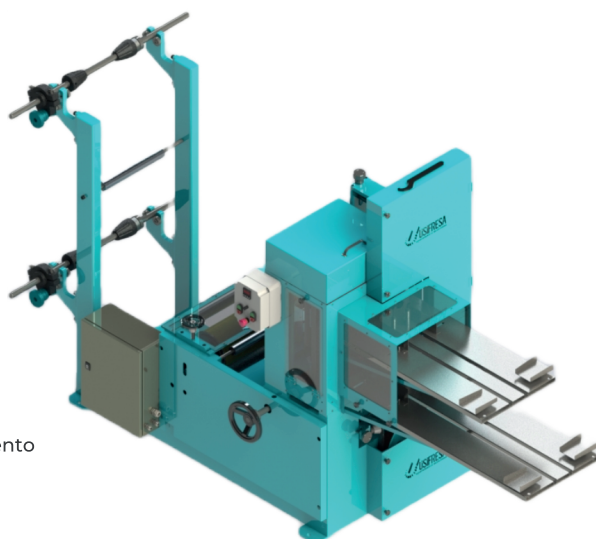

GUARDANAPEIRA CABEÇOTE DUPLO US 140

Dimensões

Peso: 1.200 Kg.
Altura: 1.860 mm.
Largura: 1.250 mm.
Comprimento: 3.175 mm.
Voltagem: 220/380 Volts.

Características Técnicas

Contador digital de folhas.

Gofrador personalizado.

Mesa em aço inox.

02 Motores de 3CV.

01 Inversor de frequência de 3CV.

Pista Dupla: 20x20/30x30 (medidas a combinar)

Produção: 140 fardos de 5.000 unidades, turno de 8 horas.

imagem 3D do equipamento

+55 16 3987-2253