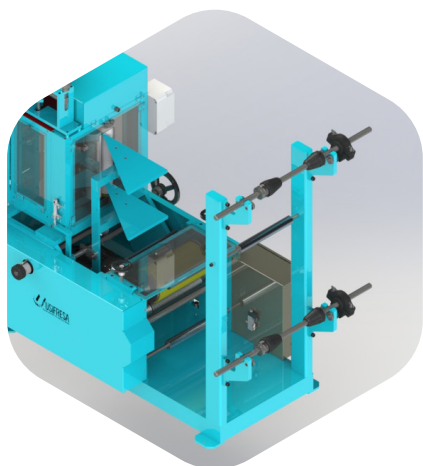

GUARDANAPEIRA CABEÇOTE DUPLO US 140

Dimensões

Peso: 1.200 Kg.
Altura: 1.860 mm.
Largura: 1.250 mm.
Comprimento: 3.175 mm.
Voltagem: 220/380 Volts.

Características Técnicas

Contador digital de folhas.

Gofrador personalizado.

Mesa em aço inox.

02 Motores de 3CV.

01 Inversor de frequência de 3CV.

Pista Dupla: 20x20/30x30 (medidas a combinar)

Produção: 140 fardos de 5.000 unidades, turno de 8 horas.

imagem 3D do equipamento

+55 16 3987-2253