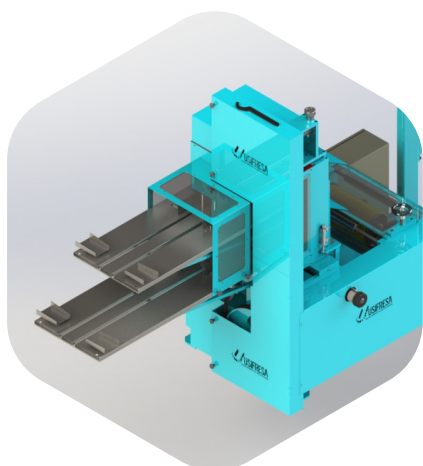

GUARDANAPEIRA CABEÇOTE DUPLO US 140

Dimensões

Peso: 1.200 Kg.
Altura: 1.860 mm.
Largura: 1.250 mm.
Comprimento: 3.175 mm.
Voltagem: 220/380 Volts.

Características Técnicas

Contador digital de folhas.

Gofrador personalizado.

Mesa em aço inox.

02 Motores de 3CV.

01 Inversor de frequência de 3CV.

Pista Dupla: 20x20/30x30 (medidas a combinar)

Produção: 140 fardos de 5.000 unidades, turno de 8 horas.

imagem 3D do equipamento

+55 16 3987-2253