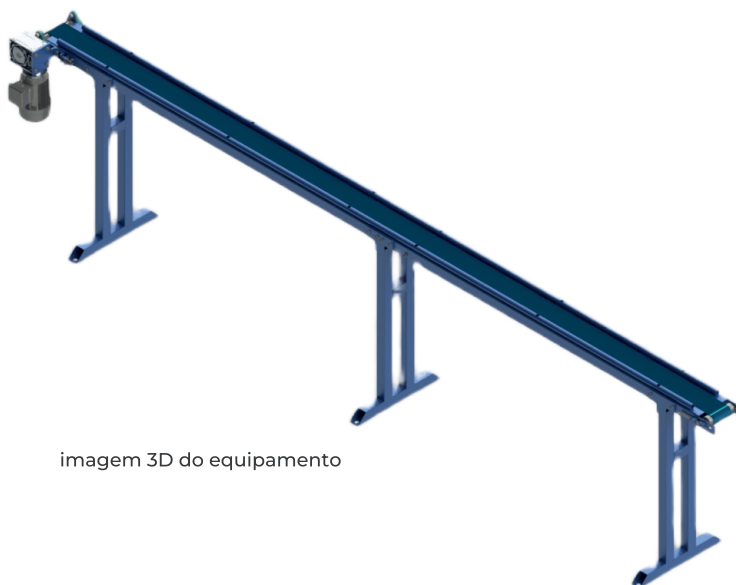

# ESTEIRA DE SAÍDA 4 MTS

### Dimensões

Peso: 100 Kg.  
Altura: 940 mm.  
Largura: 500 mm.  
Comprimento: 4.000 mm.  
Voltagem: 220/380 Volts.

### Características Técnicas

Motorreductor 05 CV.

Correia transportadora FUN7/2E.

Pintura em PU.

Velocidade máxima 18 metros p/ minuto.

Transportadora de Papel Toalha Duas Dobras:

Pacote de 250 folhas - 23x21/20x21/20x20/23x20/23x19/20x19