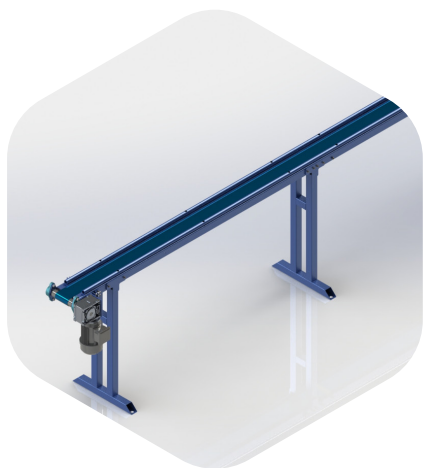

# ESTEIRA DE SAÍDA 4 MTS

### Dimensões

Peso: 100 Kg.  
Altura: 940 mm.  
Largura: 500 mm.  
Comprimento: 4.000 mm.  
Voltagem: 220/380 Volts.

### Características Técnicas

Motorreductor 05 CV.

Correia transportadora FUN7/2E.

Pintura em PU.

Velocidade máxima 18 metros p/ minuto.

Transportadora de Papel Toalha Duas Dobras:

Pacote de 250 folhas - 23x21/20x21/20x20/23x20/23x19/20x19