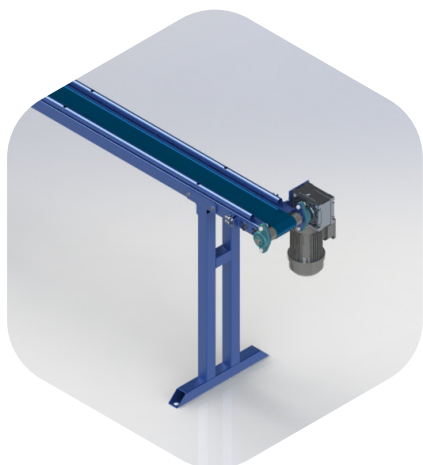

# ESTEIRA DE SAÍDA 4 MTS

### Dimensões

Peso: 100 Kg.  
Altura: 940 mm.  
Largura: 500 mm.  
Comprimento: 4.000 mm.  
Voltagem: 220/380 Volts.

### Características Técnicas

Motorreductor 05 CV.

Correia transportadora FUN7/2E.

Pintura em PU.

Velocidade máxima 18 metros p/ minuto.

Transportadora de Papel Toalha Duas Dobras:

Pacote de 250 folhas - 23x21/20x21/20x20/23x20/23x19/20x19