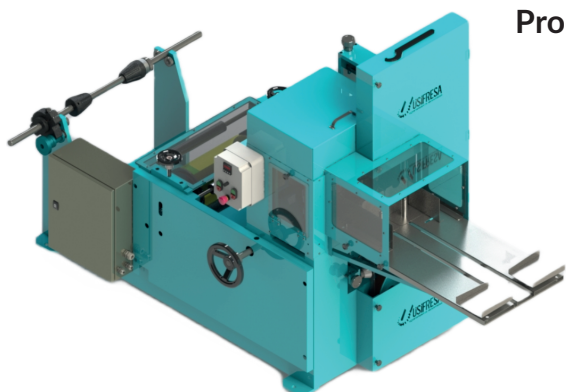

GUARDANAPEIRA US 70

Dimensões

Peso: 1.200 Kg.
Altura: 1.635 mm.
Largura: 1.240 mm.
Comprimento: 2.700 mm.
Voltagem: 220/380 Volts.

Características Técnicas

Contador digital de folhas.

Gofrador personalizado.

Mesa em aço inox.

02 Motores de 3CV.

01 Inversor de frequência de 3CV.

Pista simples: 20x20/30x30 (medidas a combinar)

Produção: 70 fardos de 5.000 unidades, turno de 8 horas.

imagem 3D do equipamento

+55 16 3987-2253