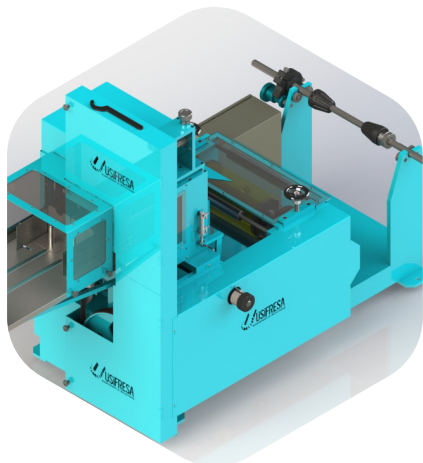

GUARDANAPEIRA US 70

Dimensões

Peso: 1.200 Kg.
Altura: 1.635 mm.
Largura: 1.240 mm.
Comprimento: 2.700 mm.
Voltagem: 220/380 Volts.

Características Técnicas

Contador digital de folhas.

Gofrador personalizado.

Mesa em aço inox.

02 Motores de 3CV.

01 Inversor de frequência de 3CV.

Pista simples: 20x20/30x30 (medidas a combinar)

Produção: 70 fardos de 5.000 unidades, turno de 8 horas.

imagem 3D do equipamento

+55 16 3987-2253