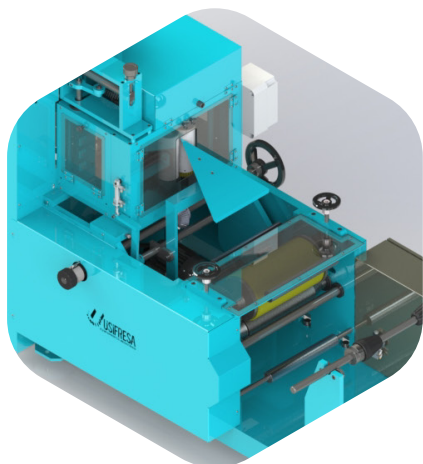

GUARDANAPEIRA US 70

Dimensões

Peso: 1.200 Kg.
Altura: 1.635 mm.
Largura: 1.240 mm.
Comprimento: 2.700 mm.
Voltagem: 220/380 Volts.

Características Técnicas

Contador digital de folhas.

Gofrador personalizado.

Mesa em aço inox.

02 Motores de 3CV.

01 Inversor de frequência de 3CV.

Pista simples: 20x20/30x30 (medidas a combinar)

Produção: 70 fardos de 5.000 unidades, turno de 8 horas.

imagem 3D do equipamento

+55 16 3987-2253